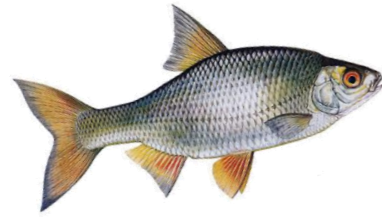

RYBY V LABI

- V Labi žije mnoho druhů ryb, poznáš podle popisku některé z nich?
- Která z ryb dnes v Labi nežije, protože vyhynula díky znečištění a proměně koryta?
- Kterou vyhynulou rybu se podařilo opět do Labe vysadit?

1. Štika obecná – 150 cm

- hřbetní ploutev je posunutá dozadu k ocasu
- skvrny na těle uspořádané do svislých pruhů
- oko je v horní části hlavy

2. Sumec velký – 150 cm

- pohybuje se po dně, proto má zesponu široké placaté tělo i hlavu
- široká tlama, dlouhé hmatové vousky a velmi malé oči

3. Úhoř říční – 50–100 cm

- dlouhé tělo hadovitého tvaru

4. Okoun říční – 50 cm

- má velmi ostrou pilovitou hřbetní ploutev
- na bocích těla jsou výrazné tmavé pruhy

5. Plotice obecná – 15–30 cm

- má z boků placaté tělo
- hřbetní a břišní ploutev jsou přísně nad sebou
- ústa má drobná, koncová

6. Jeseter velký – 200 cm

- hlava přechází ve špičatý rypec
- na bocích má okolo 30 štítků
- hřbetní ploutev je posunutá dozadu k ocasní

7. Losos obecný – 80 cm

- široká tlama zasahuje až za oči
- na tlamě má hákovitý rypec