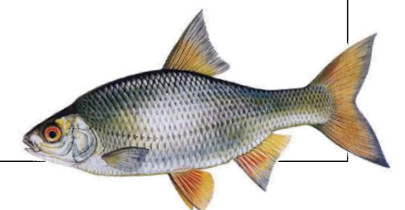

RYBY V LABI

- V Labi žije mnoho druhů ryb, poznáš podle popisku některé z nich?
- Která z ryb dnes v Labi nežije, protože vyhynula díky znečištění a proměně koryta?
- Kterou vyhynulou rybu se podařilo opět do Labe vysadit?

1. Štika obecná – 150 cm

- hřbetní ploutev je posunutá dozadu k ocasu
- skvrny na těle uspořádané do svislých pruhů
- oko je v horní části hlavy

2. Sumec velký – 150 cm

- pohybuje se po dně, proto má zesponu široké placaté tělo i hlavu
- široká tlama, dlouhé hmatové vousky a velmi malé oči

3. Úhoř říční – 50–100 cm

- dlouhé tělo hadovitého tvaru

4. Okoun říční – 50 cm

- má velmi ostrou pilovitou hřbetní ploutev
- na bocích těla jsou výrazné tmavé pruhy

5. Plotice obecná – 15–30 cm

- má z boků placaté tělo
- hřbetní a břišní ploutev jsou přísně nad sebou
- ústa má drobná, koncová

6. Jeseter velký – 200 cm

- hlava přechází ve špičatý rypec
- na bocích má okolo 30 štítků
- hřbetní ploutev je posunutá dozadu k ocasní

7. Losos obecný – 80 cm

- široká tlama zasahuje až za oči
- na tlamě má hákovitý rypec