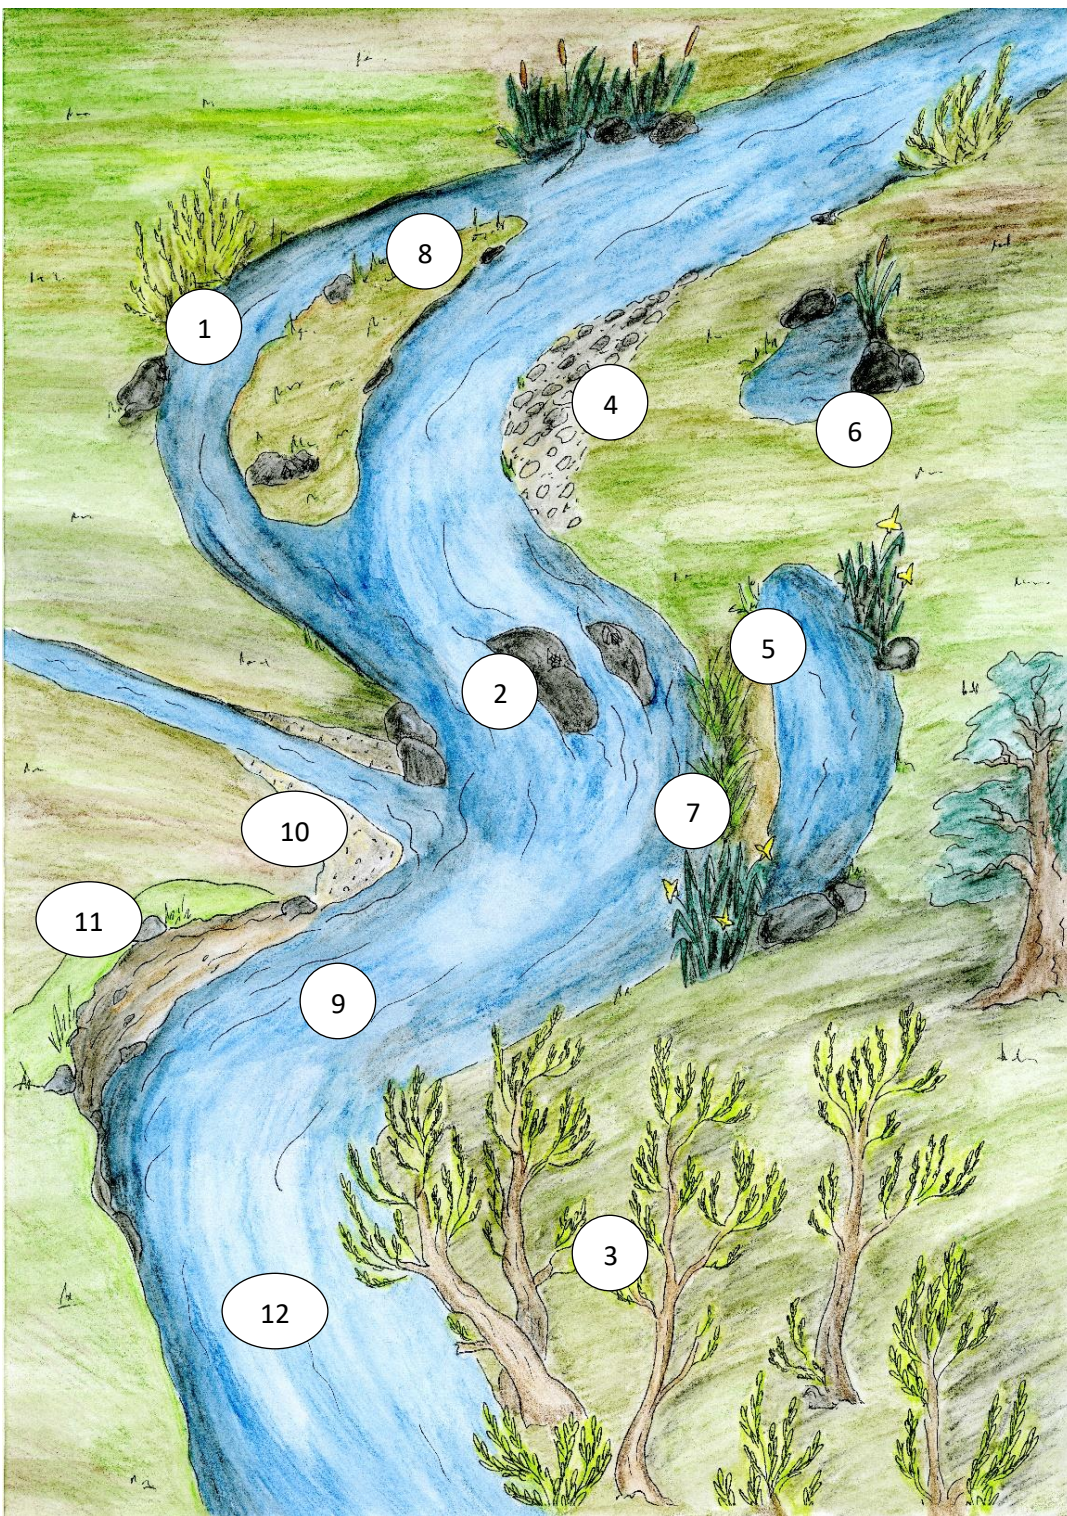

# PŘÍRODNÍ ŘEKA

Najdeš na obrázku tyto přírodní prvky řeky? Proč jsou důležité?

BOČNÍ RAMENO

KAMENY V KORYTU

LUŽNÍ LES

ŠTĚRKOPÍSKOVÝ NÁPLAV

MRTVÉ RAMENO

TUŇ

OSTROV

HUSTÉ RÁKOSINY

MEANDR

PŘÍTOKOVÉ NÁPLAVY

VYMLETÝ BŘEH

HLAVNÍ TOK ŘEKY